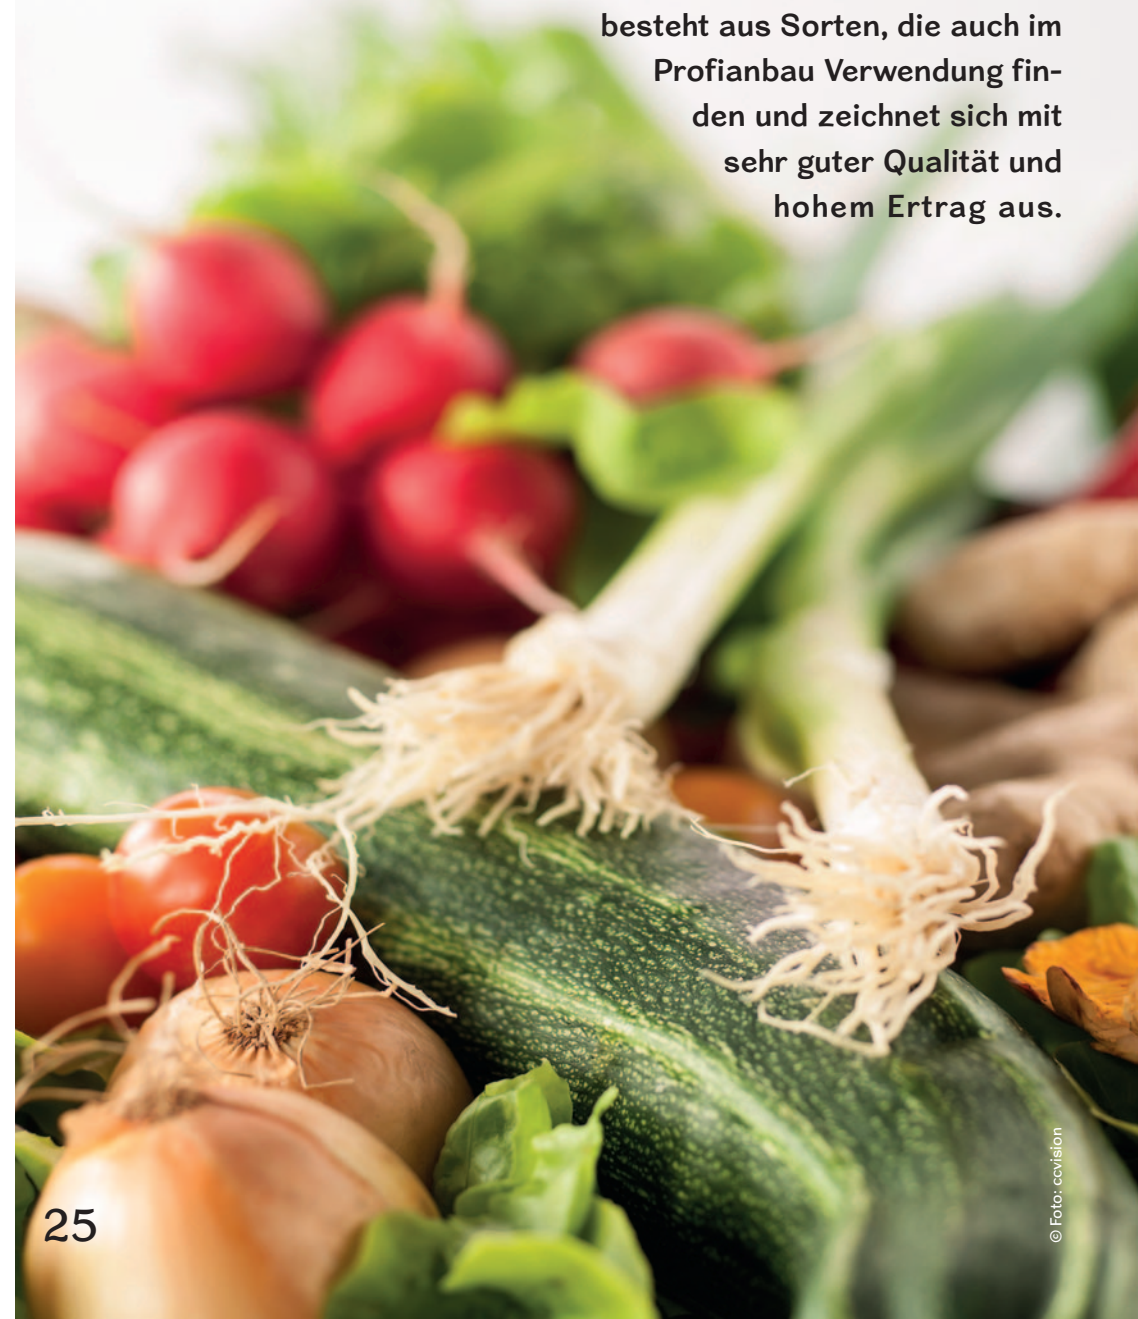

Brokkoli
Speisekürbis Hokkaido
Zucchini
Lauch
Aubergine

Gurken:

Salat- und Beetgurken
Veredelte Schlangen- und
Vespurgurken lassen in puncto
Ertrag und Geschmack keine
Wünsche offen

Gut zu wissen:

Das reichhaltige Programm mit Salat- und Kohlsetzlingen wird wöchentlich von uns ausgesät. Sie erhalten somit immer kompakte und frische Ware. Unser gesamtes Gemüsesortiment besteht aus Sorten, die auch im Profianbau Verwendung finden und zeichnet sich mit sehr guter Qualität und hohem Ertrag aus.