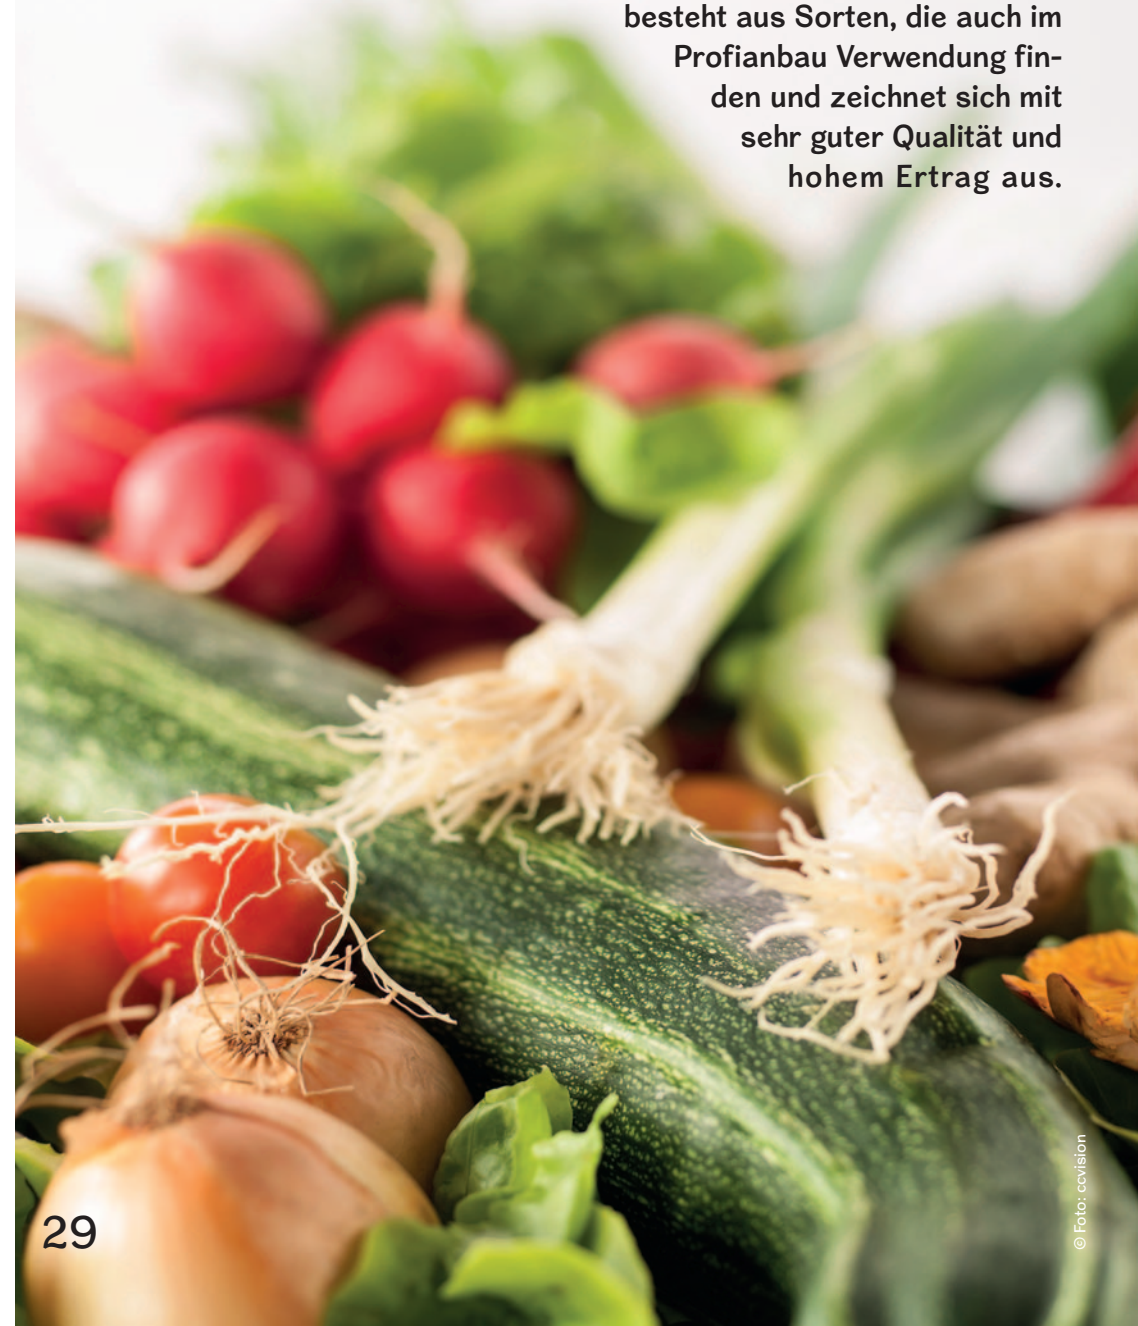

Alle Sorten sind besonders resistent gegen
Mehltau und Krautfäule!

Neuheiten: Cocktailtomate Cookie,
Trilly und Sakura.

Normalfrüchtige Tomaten:
Previa, Eier- und Fleisch-
tomaten

Gut zu wissen:

Das reichhaltige Programm mit Salat- und Kohlsetzlingen wird wöchentlich von uns ausgesät. Sie erhalten somit immer kompakte und frische Ware. Unser gesamtes Gemüsesortiment besteht aus Sorten, die auch im Profianbau Verwendung finden und zeichnet sich mit sehr guter Qualität und hohem Ertrag aus.