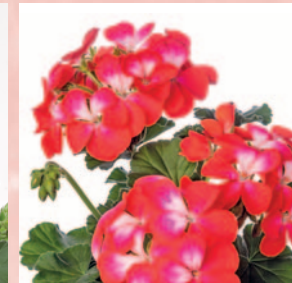

Bunny® Cherry Ice
Syngenta